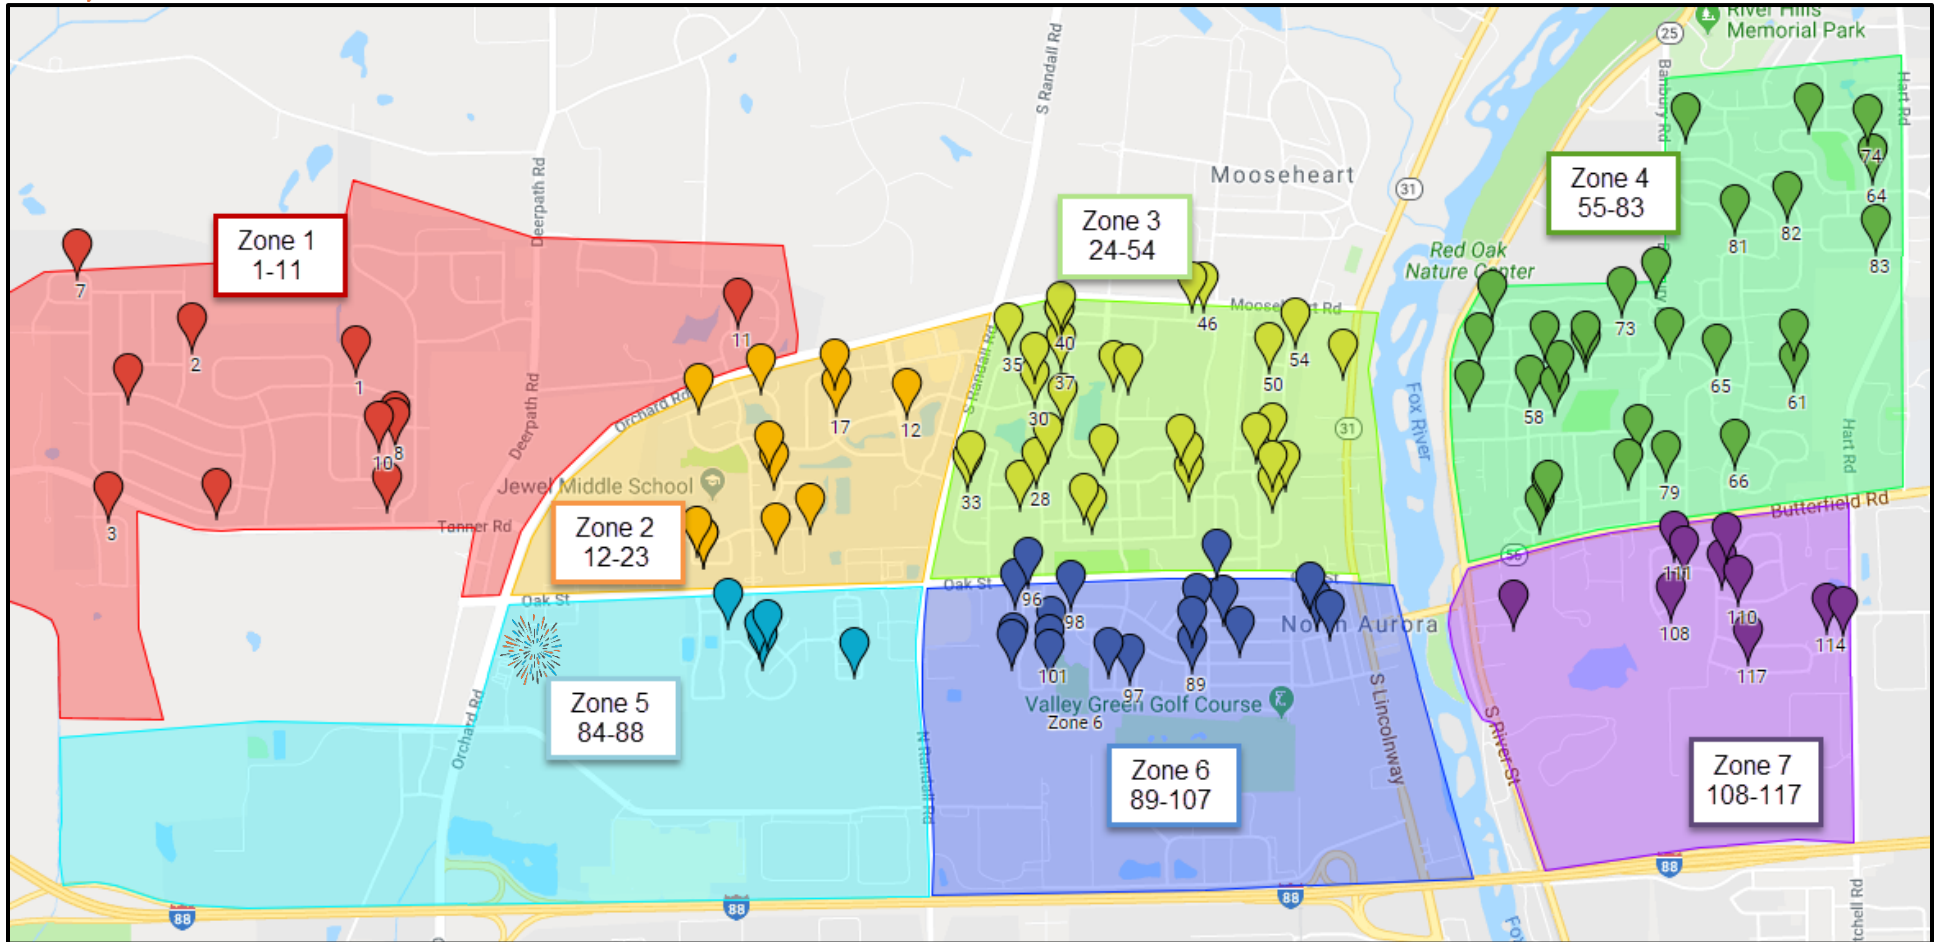

2019 North Aurora Days Garage Sale Map

ZONE 1	
1	2483 Imgrund Road North Aurora, IL 60542
2	709 Kelley Drive North Aurora, IL 60542
3	406 Lake Run Lane North Aurora, IL 60542
4	2656 McDuffee Circle North Aurora, IL 60542
5	2913 McDuffee Circle North Aurora, IL 60542
6	2310 Orr Court North Aurora, IL 60542
7	815 Remington Lane North Aurora, IL 60542
8	2200 Schrader Lane North Aurora, IL 60542
9	2208 Schrader Lane North Aurora, IL 60542
10	2217 Schrader Lane North Aurora, IL 60542
11	941 Wilkinson Lane North Aurora, IL 60542
ZONE 2	
12	1177 Comiskey Ave North Aurora, IL 60542
13	1456 Hartsburg lane North Aurora, IL 60542
14	1558 Hartsburg lane North Aurora, IL 60542
15	340 Messenger Circle North Aurora, IL 60542
16	372 Messenger Circle North Aurora, IL 60542
17	517 Moorfield Avenue North Aurora, IL 60542
18	557 Moorfield Avenue North Aurora, IL 60542
19	1300 Oakland Circle North Aurora, IL 60542
20	1436 Oakland Circle North Aurora, IL 60542
21	1518 Westbury Circle North Aurora, IL 60542
22	1518 Westbury Circle North Aurora, IL 60542
23	1529 Westbury Circle North Aurora, IL 60542
ZONE 3	
24	611 Birchwood Drive North Aurora, IL 60542
25	616 Cherrywood Drive North Aurora, IL 60542
26	798 Cottonwood Drive North Aurora, IL 60542
27	307 Eastview Road North Aurora, IL 60542
28	208 Juniper Drive North Aurora, IL 60542
29	309 Juniper Drive North Aurora, IL 60542
30	416 Juniper Drive North Aurora, IL 60542
31	212 Larchwood Lane North Aurora, IL 60542
32	220 Larchwood Lane North Aurora, IL 60542
33	305 Magnolia Drive North Aurora, IL 60542
34	309 Magnolia Drive North Aurora, IL 60542
35	807 Magnolia Drive North Aurora, IL 60542
36	462 Mallard Point Drive North Aurora, IL 60542
37	518 Mallard Point Drive North Aurora, IL 60542
38	538 Mallard Point Drive North Aurora, IL 60542
39	538 Mallard Point Drive North Aurora, IL 60542
40	546 Mallard Point Drive North Aurora, IL 60542
41	238 Mistwood Lane North Aurora, IL 60542
42	504 North Juniper Drive North Aurora, IL 60542
43	346 North Lincolnway North Aurora, IL 60542