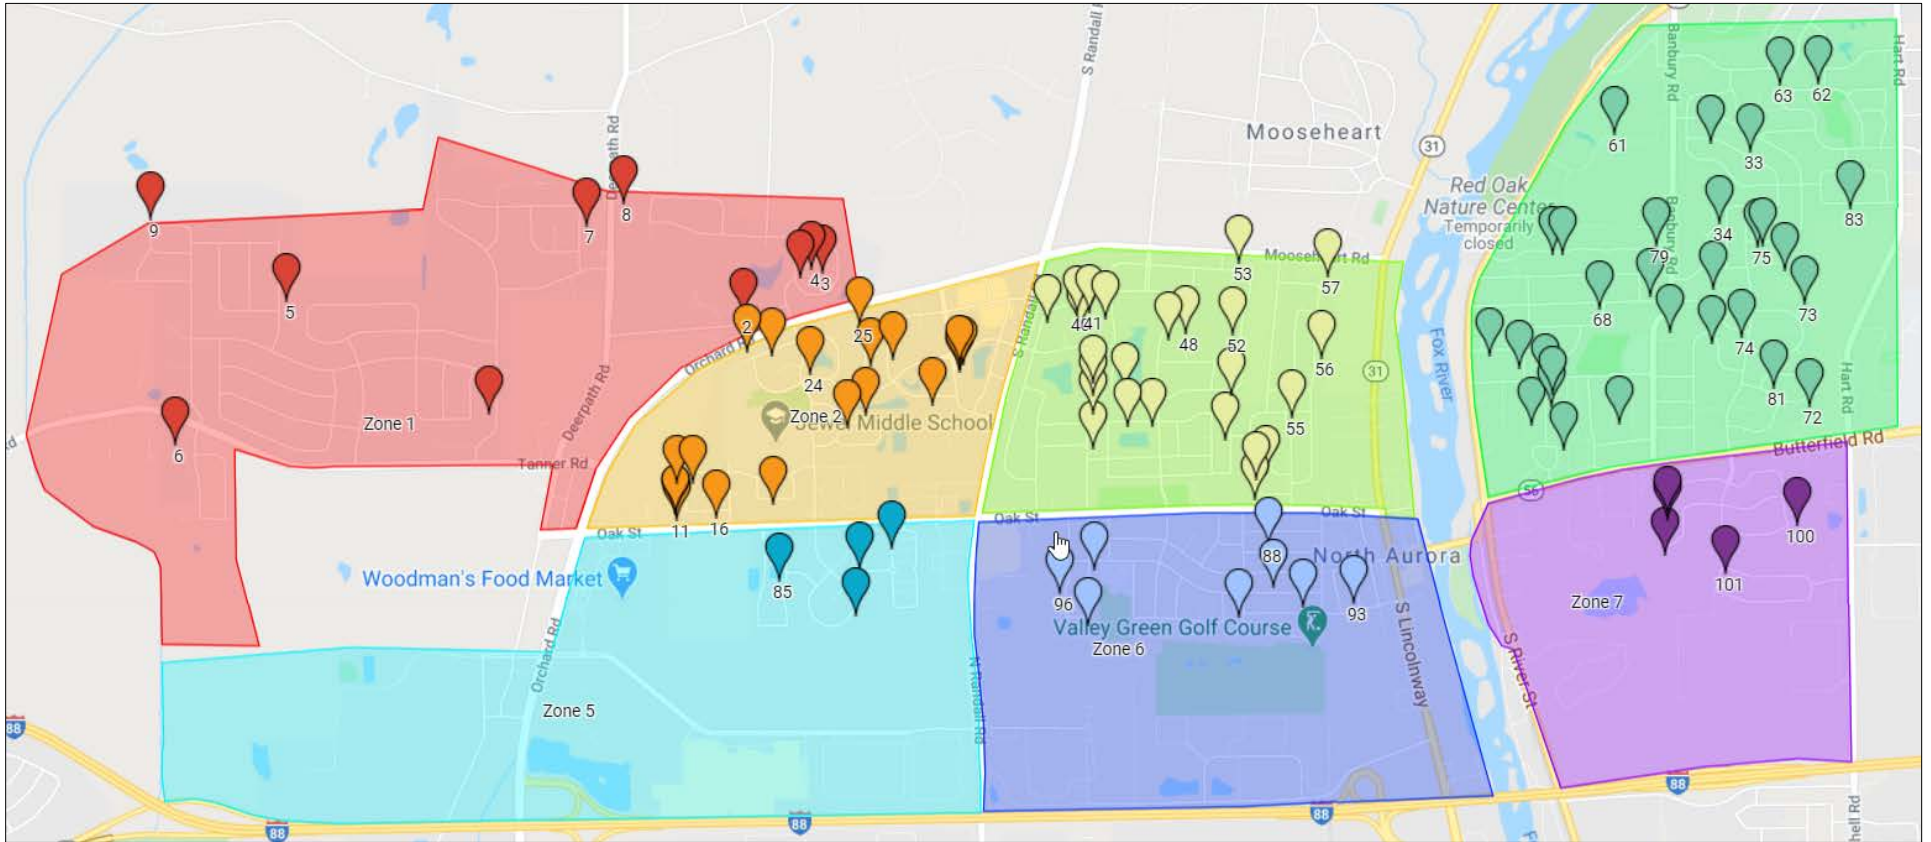

2020 North Aurora Garage Sale

2020 North Aurora Garage Sale

ZONE 1		ZONE 4	
1	440 Bennett Drive North Aurora IL 60542	58	219 Andrew North Aurora IL 60542
2	800 Benson Court North Aurora IL 60542	59	108 Briar lane North Aurora IL 60542
3	1450 Carlson Court North Aurora IL 60542	60	208 B Dee Rd North Aurora IL 60542
4	1474 Carlson Court North Aurora IL 60542	61	342 Durham Street North Aurora IL 60542
5	709 Kelley Drive North Aurora IL 60542	62	721 Fairfield Way North Aurora IL 60542
6	447 Lake Run Court North Aurora IL 60542	63	1348 Fairfield Way North Aurora IL 60542
7	961 Mirador Drive North Aurora IL 60542	64	419 Flagstone Court North Aurora IL 60542
8	961 N Deerpath Road North Aurora IL 60542	65	205 Hill Ave North Aurora IL 60542
9	782 Remington Lane North Aurora IL 60542	66	304 Hill Ave North Aurora IL 60542
10	941 Wilkinson Lane North Aurora IL 60542	67	213 Jessica Court North Aurora IL 60542
ZONE 2		68	324 Laurel Drive North Aurora IL 60542
11	178 Abington Lane North Aurora IL 60542	69	157 Lilac Lane North Aurora IL 60542
12	190 Abington Lane North Aurora IL 60542	70	215 Lilac Lane North Aurora IL 60542
13	194 Abington Lane North Aurora IL 60542	71	221 Lilac Lane North Aurora IL 60542
14	258 Abington Lane North Aurora IL 60542	72	708 Lindsay Circle North Aurora IL 60542
15	263 Abington Lane North Aurora IL 60542	73	719 Lloyd Lane North Aurora IL 60542
16	1616 Abington Lane North Aurora IL 60542	74	414 Pinecreek North Aurora IL 60542
17	1153 Comiskey Ave North Aurora IL 60542	75	612 Pinehurst Drive North Aurora IL 60542
18	1165 Comiskey Ave North Aurora IL 60542	76	614 Pinehurst Drive North Aurora IL 60542
19	1169 Comiskey Ave North Aurora IL 60542	77	242 Ridge Road North Aurora IL 60542
20	1177 Comiskey Ave North Aurora IL 60542	78	250 Ridge Road North Aurora IL 60542
21	1472 Fechner Circle North Aurora IL 60542	79	367 Ridge Road North Aurora IL 60542
22	1542 Hartsburg Lane North Aurora IL 60542	80	331 Sharon Lane North Aurora IL 60542
23	1581 Hartsburg Lane North Aurora IL 60542	81	703 Terry Lane North Aurora IL 60542
24	1485 Hawksley Drive North Aurora IL 60542	82	205 W Arrowhead St North Aurora IL 60542
25	1249 Kilbery Lane North Aurora IL 60542	83	832 Wingfoot Drive North Aurora IL 60542
26	1312 Kilbery Lane North Aurora IL 60542	ZONE 5	
27	349 Messenger Circle North Aurora IL 60542	84	1203 Fox Hill North Aurora IL 60542
28	422 Moorfield Ave North Aurora IL 60542	85	1465 Hearthstone Lane North Aurora IL 60542
29	517 Moorfield Ave North Aurora IL 60542	86	417 Hidden Creek Lane North Aurora IL 60542
30	1510 Westbury Circle North Aurora IL 60542	87	28 Pine Hill North Aurora IL 60542
ZONE 3		ZONE 6	
31	282 Abbeywood Lane North Aurora IL 60542	88	321 Farview Drive North Aurora IL 60542
32	510 Doral Lane North Aurora IL 60542	89	648 Hammer Lane North Aurora IL 60542
33	607 Doral Lane North Aurora IL 60542	90	319 Harmony Drive North Aurora IL 60542
34	796 Doral Lane North Aurora IL 60542	91	307 John Street North Aurora IL 60542
35	201 Juniper Drive North Aurora IL 60542	92	20 S Cherrytree Court North Aurora IL 60542
36	305 Juniper Drive North Aurora IL 60542	93	16 S Grace Street North Aurora IL 60542
37	313 Juniper Drive North Aurora IL 60542	94	19 S Juniper Drive North Aurora IL 60542
38	403 Juniper Drive North Aurora IL 60542	95	63 S Juniper Drive North Aurora IL 60542
39	504 Juniper Drive North Aurora IL 60542	96	30 S Walnut Drive North Aurora IL 60542
40	510 Juniper Drive North Aurora IL 60542	ZONE 7	
41	513 Juniper Drive North Aurora IL 60542	97	389 Chesterfield North Aurora IL 60542
42	212 Larchwood Lane North Aurora IL 60542	98	454 Chesterfield North Aurora IL 60542
43	511 Magnolia Drive North Aurora IL 60542	99	462 Chesterfield North Aurora IL 60542
44	423 Mallard Point North Aurora IL 60542	10	
45	518 Mallard Point North Aurora IL 60542	0	750 Graham Road North Aurora IL 60542
46	188 Mistwood Lane North Aurora IL 60542	10	
47	195 Mistwood Lane North Aurora IL 60542	1	600 Stewart Ave North Aurora IL 60542
48	488 Mount Court North Aurora IL 60542		
49	310 N Sycamore Lane North Aurora IL 60542		
50	441 N Sycamore Lane North Aurora IL 60542		
51	373 Pheasant Hill Dr North Aurora IL 60542		
52	422 Pheasant Hill Dr North Aurora IL 60542		
53	489 Pheasant Hill Dr North Aurora IL 60542		
54	612 Pinewood Drive North Aurora IL 60542		
55	219 Timber Oaks Drive North Aurora IL 60542		
56	345 Wildwood Drive North Aurora IL 60542		
57	377 Wildwood Drive North Aurora IL 60542		