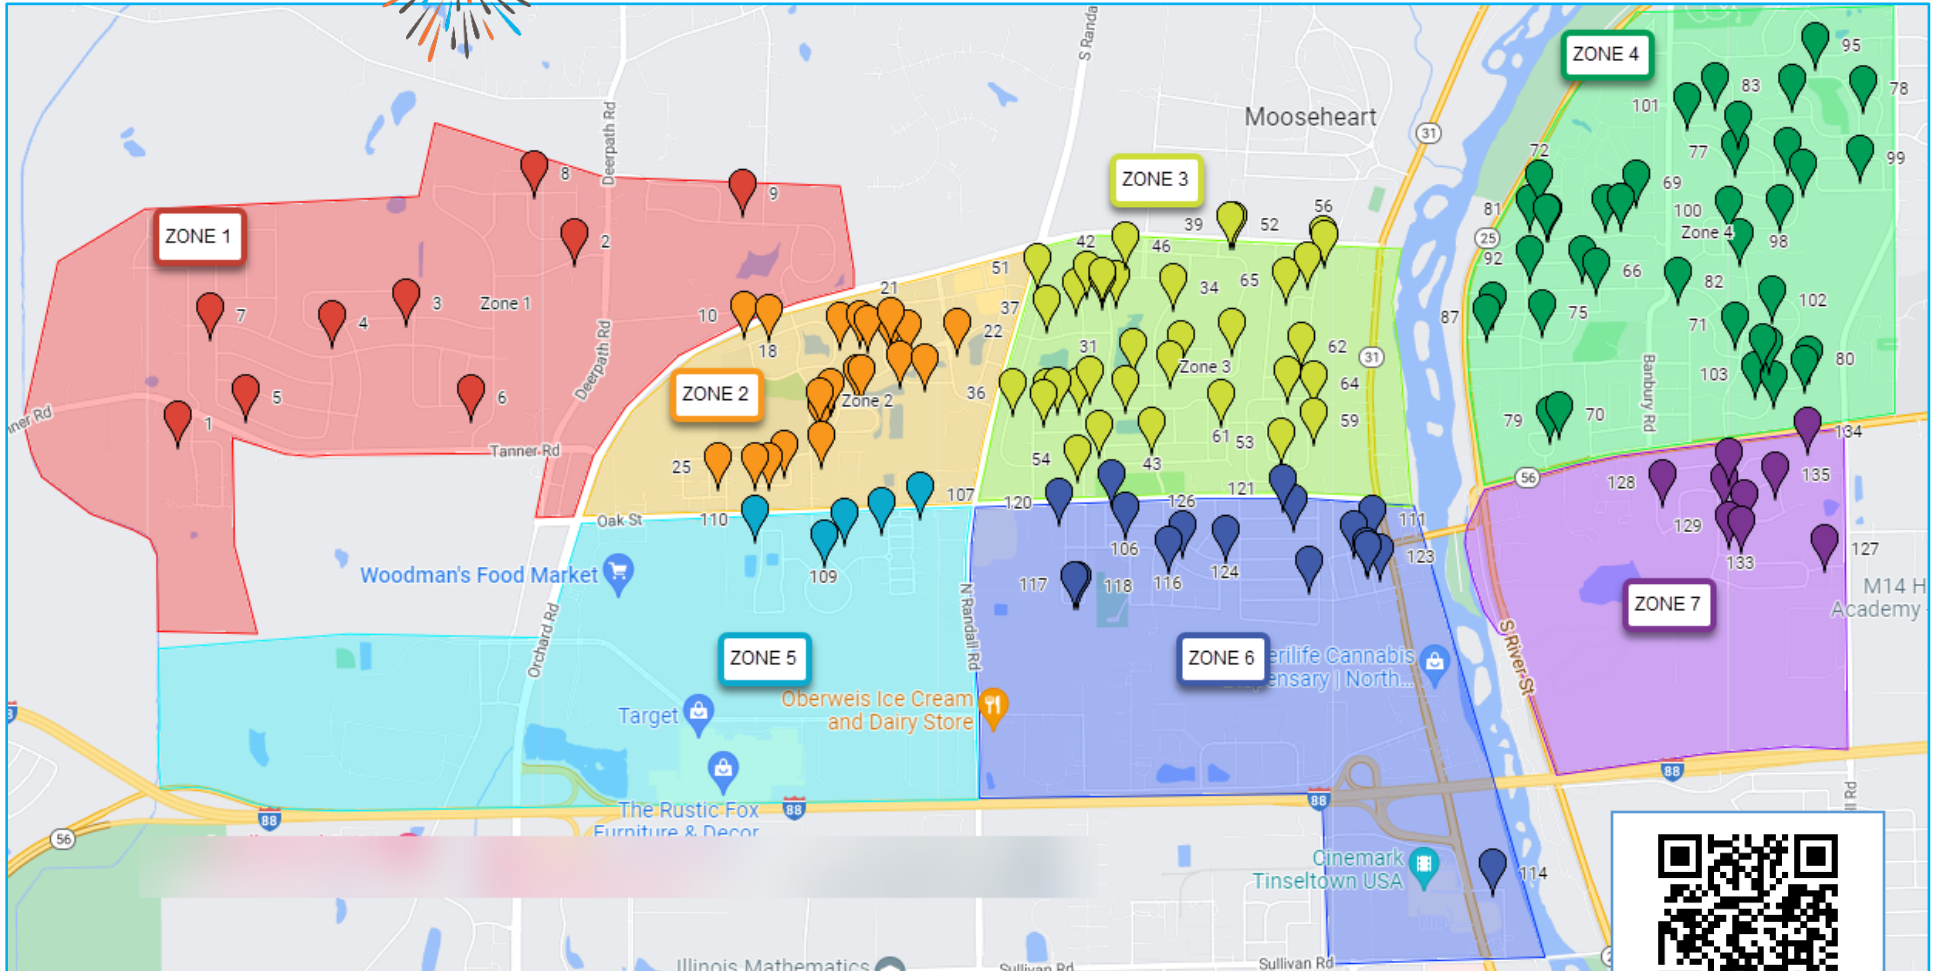

2022 North Aurora Days Garage Sale

View in Google Maps

SPECIAL THANKS TO OUR PLATINUM SPONSOR

ZONE 1					ZONE 3					ZONE 4					ZONE 5								
	ADDRESS FULL	TH	FR	SA	ALL		ADDRESS FULL	TH	FR	SA	ALL		ADDRESS FULL	TH	FR	SA	ALL		ADDRESS FULL	TH	FR	SA	ALL
1	438 Lake Run Ct				x	31	303 North Juniper Dr				x	66	324 Laurel				x	106	611 Harmony Dr				x
2	2016 Westover Rd				x	32	518 Mallard Point Dr				x	67	330 Sussex Ln				x	107	108 East Victorica Cr	x	x		
3	2416 Moutray Ln				x	33	612 Pinewood Dr				x	68	242 Ridge Rd				x	108	3 North Cypress				x
4	2625 Bauer Rd	x	x			34	453 North Sycamore Ln				x	69	311 Sussex Ln				x	109	131 Pine Hill Dr		x	x	
5	2752 McDuffee Cr				x	35	376 Timber Oaks				x	70	149 Lilac Ln				x	110	126 Windstone				x
6	2303 Orr Ct			x		36	305 Magnolia	x	x			71	404 Pinecreek Dr		x	x		111	111 West State St				x
7	2904 McDuffee Cr				x	37	811 Dogwood				x	72	285 Durham St				x	112	163 Pine Hill Ct				x
8	2095 Rockwood Ln	x	x			38	329 Pheasant Hill Dr				x	73	307 Ridge Rd		x	x		113	303 Hidden Creek Ln		x	x	
9	1565 Patterson Ave				x	39	493 Pheasant Hill Dr		x	x		74	604 Pinecreek Dr	x	x			ZONE 6					
ZONE 2					40	514 Mallard Point Dr		x	x			75	207 Briar Ln				x	114	6 Lovedale				x
10	1581 Hartsburg Ln				x	41	336 Pheasant Hill Dr				x	76	217 Sharon Ln				x	115	18 South Adams St				x
11	1472 Fechner Cr				x	42	513 Juniper Dr				x	77	604 Wingfoot Dr				x	116	16 Hawthorne Dr				x
12	1480 Fechner Cr				x	43	200 North Sycamore Ln				x	78	1307 Fairfield Way				x	117	68 South Walnut				x
13	1489 Westbury Cr		x	x		44	805 Cottwonwood Dr				x	79	138 Lilac Ln		x	x		118	69 South Juniper				x
14	1399 Hartsburg Ln				x	45	398 Pheasant Hill Dr	x	x			80	712 Lindsay Cr				x	119	16 South Adams St		x	x	
15	309 Messenger Cr				x	46	539 Prairie Ridge Ln		x	x		81	217 Ridge Rd				x	120	719 Harmony Ct				x
16	501 Moorfield Ave				x	47	415 Mallard Point Dr		x	x		82	102 Sharon Ct				x	121	313 Hillside Place				x
17	422 Moorfield Ave		x	x		48	798 Butternut Dr	x	x			83	512 Oak Crest Dr				x	122	309 Farview Dr				x
18	1542 Hartsburg Ln	x	x			49	375 Wildwood				x	84	713 Augusta Dr				x	123	21 South Adams St				x
19	1534 Westbury Cr		x	x		50	219 Timber Oaks				x	85	240 Ridge Rd				x	124	406 West State St		x		
20	490 Moorfield Ave		x	x		51	813 Magnolia Dr		x	x		86	706 Wingfoot Dr		x	x		125	303 John St		x	x	
21	517 Moorfield Ave				x	52	489 Pheasant Hill Dr		x	x		87	108 Briar Ln				x	126	425 Harmony Ct				x
22	1165 Comiskey ave		x	x		53	274 Abbeywood Ln		x	x		88	909 Pinehurst				x	ZONE 7					
23	241 Spring Ct				x	54	104 Juniper Dr				x	89	708 Lindsay Cr				x	127	108 Schneider Ct				x
24	1312 Kilbery				x	55	802 Butternut Dr				x	90	111 Briar Ln		x	x		128	454 Chesterfield Ln				x
25	1601 Abington Ln				x	56	377 Wildwood Dr		x	x		91	701 Terry Ln				x	129	609 Stewart Av				x
26	1305 Kilbery Ln				x	57	504 Juniper Dr				x	92	401 Hill Av		x	x		130	603 Graham Rd		x	x	
27	316 Messenger Cr	x	x			58	515 Mallard Point Dr				x	93	606 Spyglass Ct	x	x			131	646 Graham Rd	x			
28	1510 Westbury Cr		x	x		59	201 Wildwood Dr				x	94	703 Terry Ln				x	132	609 Hamilton Ln				x
29	1278 Ritter St		x	x		60	208 Juniper Dr				x	95	721 Fairfield Way				x	133	633 Stewart Av		x	x	
30	340 Messenger Cr				x	61	212 Larchwood Ln				x	96	306 Sussex Ln				x	134	27 Oak Creek Ct		x	x	
						62	338 Wildwood Dr		x	x		97	626 Lindsay Cr				x	135	760 Chesterfield Ln		x	x	
						63	200 Basswood Dr				x	98	702 Pinehurst				x						
						64	217 Wildwood Dr		x	x		99	841 Wingfoot Dr				x						
						65	364 Timber Oaks				x	100	813 Doral Ln				x						
												101	1206 Wingfoot Dr				x						
												102	309 Carrie Ct				x						
												103	610 Holly Ct				x						
												136	200 Dee Rd				x						